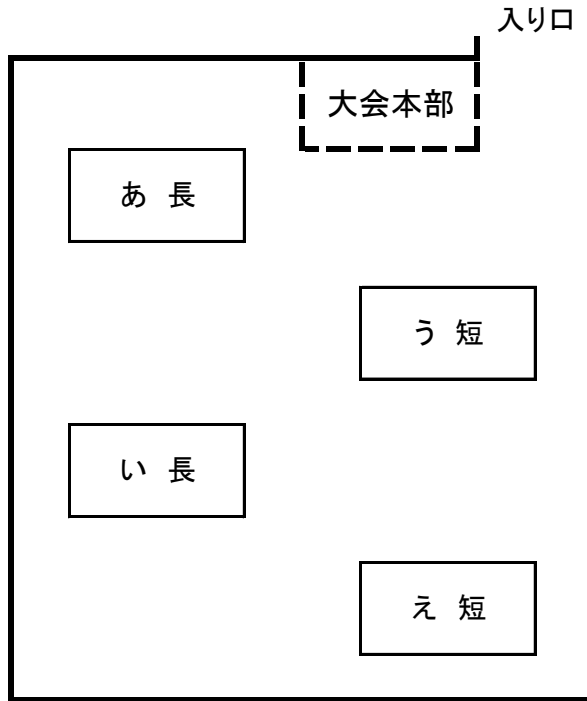

(コート案内図)

上越市総合体育館

※長短は吹笛です

---

メモ