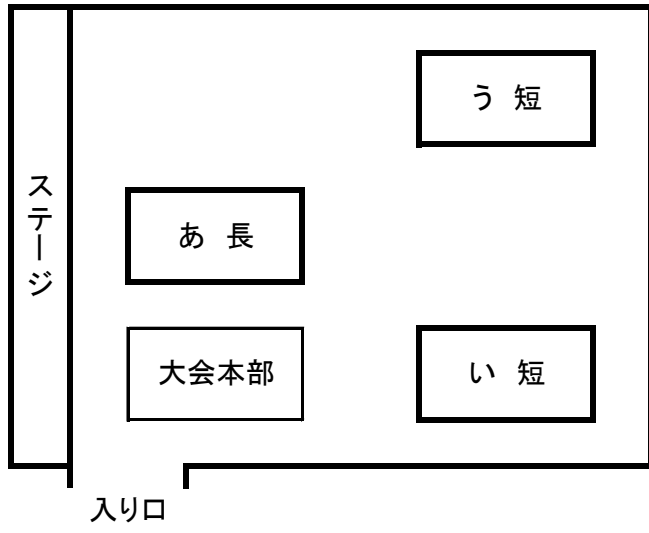

(コート案内図)

三和体育館

※長短は吹笛です

---

メモ