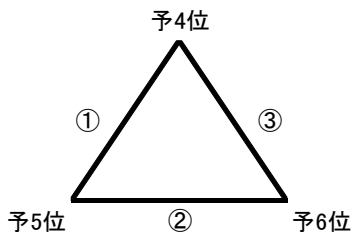

勝ち→3点 負け→1点 棄権・没収→0点

No	チーム名
1	MARTIS
2	MKクローバー
3	サンフラワー 暁
4	灑SAI
5	うえすぎ
6	サンフラワー w
7	灑Funami
8	球舞
9	三和オレンジ

トリムの部 決勝リーグ

え コート

※決勝リーグ進出条件

・予選全体順位のうち1位、2位、3位のチーム

※決勝リーグの全ての試合は 3セットマッチ、上限17点とします

試合順	試合チーム		審判チーム
①	予1位	予2位	予3位
②	予2位	予3位	予1位
③	予1位	予3位	予2位

優勝	
2位	
3位	

トリムの部 順位別リーグ

※リーグ戦の全ての試合は 3セットマッチ、上限17点とします

★ 4-6位リーグ ★

お コート

試合順	試合チーム		主審・副審・線審・得点・記録
①	予4位	予5位	予6位
②	予5位	予6位	予4位
③	予4位	予6位	予5位

★ 7-9位リーグ ★

か コート