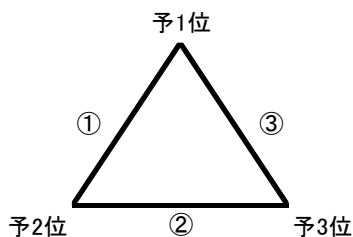

勝ち→3点 負け→1点 棄権・没収→0点

No	チーム名
1	MARTIS
2	MKクローバー
3	サンフラワー 暁
4	灑SAI
5	うえすぎ
6	サンフラワー w
7	灑Funami
8	球舞
9	三和オレンジ

トリムの部 決勝リーグ

え コート

※決勝リーグ進出条件

・予選全体順位のうち1位、2位、3位のチーム

※決勝リーグの全ての試合は 3セットマッチ、上限17点とします

試合順	試合チーム		審判チーム
①	予1位	予2位	予3位
②	予2位	予3位	予1位
③	予1位	予3位	予2位

優勝	
2位	
3位	

トリムの部 順位別リーグ

※リーグ戦の全ての試合は 3セットマッチ、上限17点とします

★ 4-6位リーグ ★

お コート

試合順	試合チーム		主審・副審・線審・得点・記録
①	予4位	予5位	予6位
②	予5位	予6位	予4位
③	予4位	予6位	予5位

★ 7-9位リーグ ★

か コート