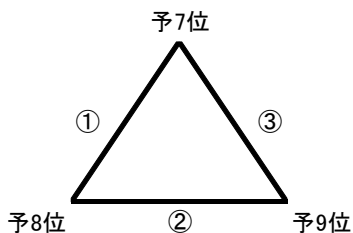

勝ち→3点 負け→1点 棄権・没収→0点

No	チーム名
1	MARTIS
2	MKクローバー
3	サンフラワー 暁
4	灑SAI
5	うえすぎ
6	サンフラワー w
7	灑Funami
8	球舞
9	三和オレンジ

トリムの部 決勝リーグ

え コート

※決勝リーグ進出条件

・予選全体順位のうち1位、2位、3位のチーム

※決勝リーグの全ての試合は 3セットマッチ、上限17点とします

試合順	試合チーム		審判チーム
①	予1位	予2位	予3位
②	予2位	予3位	予1位
③	予1位	予3位	予2位

優勝	
2位	
3位	

トリムの部 順位別リーグ

※リーグ戦の全ての試合は 3セットマッチ、上限17点とします

★ 4-6位リーグ ★

お コート

試合順	試合チーム		主審・副審・線審・得点・記録
①	予4位	予5位	予6位
②	予5位	予6位	予4位
③	予4位	予6位	予5位

★ 7-9位リーグ ★

か コート